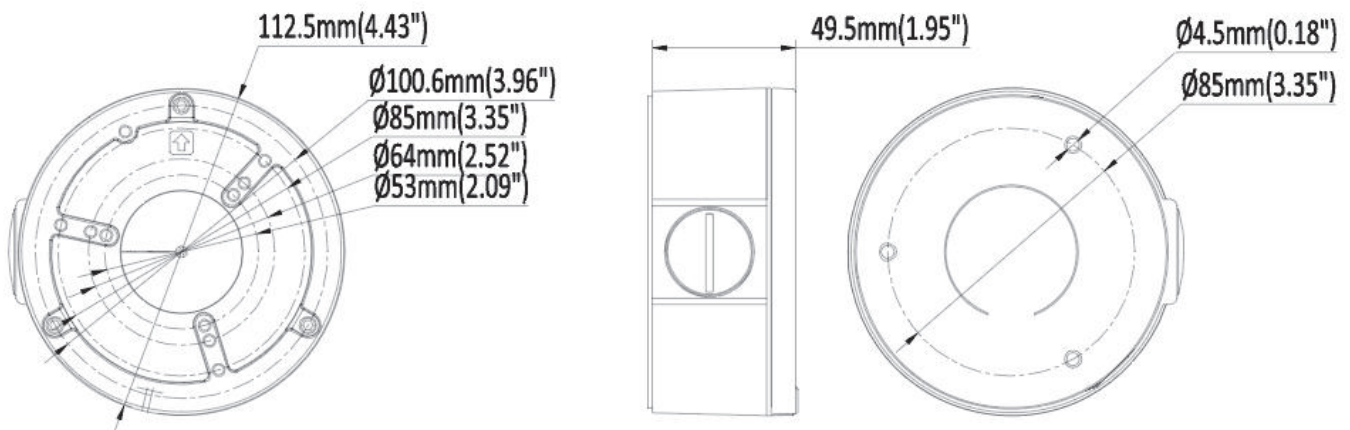

LEGEND^{NX}

XLGNXLB10

Boîte de Jonction

Caractéristiques

Couleur	Blanc
Matériel	Alliage d'Aluminium
Dimensions	Φ 112.5 × 49.5 mm (Φ 4.43" × 1.95")
Poids	0.85 lb / 385g

Dimensions

* Le design et les spécifications sont sujets à modification sans préavis